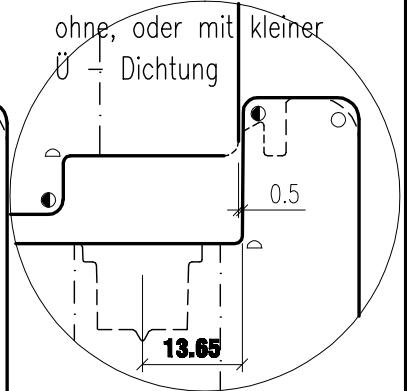

IV90 Holzfenster

Vertikalschnitt

Eurofalz 24mm
Achismaß: 13mm
S+Z Gleichteilung

Variante 2

Alternativ:
ohne, oder mit kleiner
Ü-Dichtung

Variante überfälszte Leiste

- R 1.0
- R 1.5
- R 2.0
- R 3.0
- 2x45°