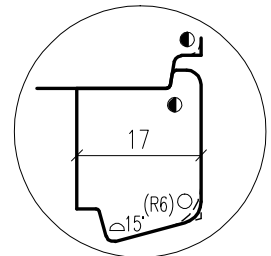

IV90 Holzfenster

Vertikalschnitt

Eurofalz 24mm
Achismaß: 13mm
S+Z Gleichteilung

Variante 2

Alternativ:
ohne, oder mit kleiner
Ü-Dichtung

Variante überfälszte Leiste

- R 1.0
- R 1.5
- R 2.0
- R 3.0
- 2x45°