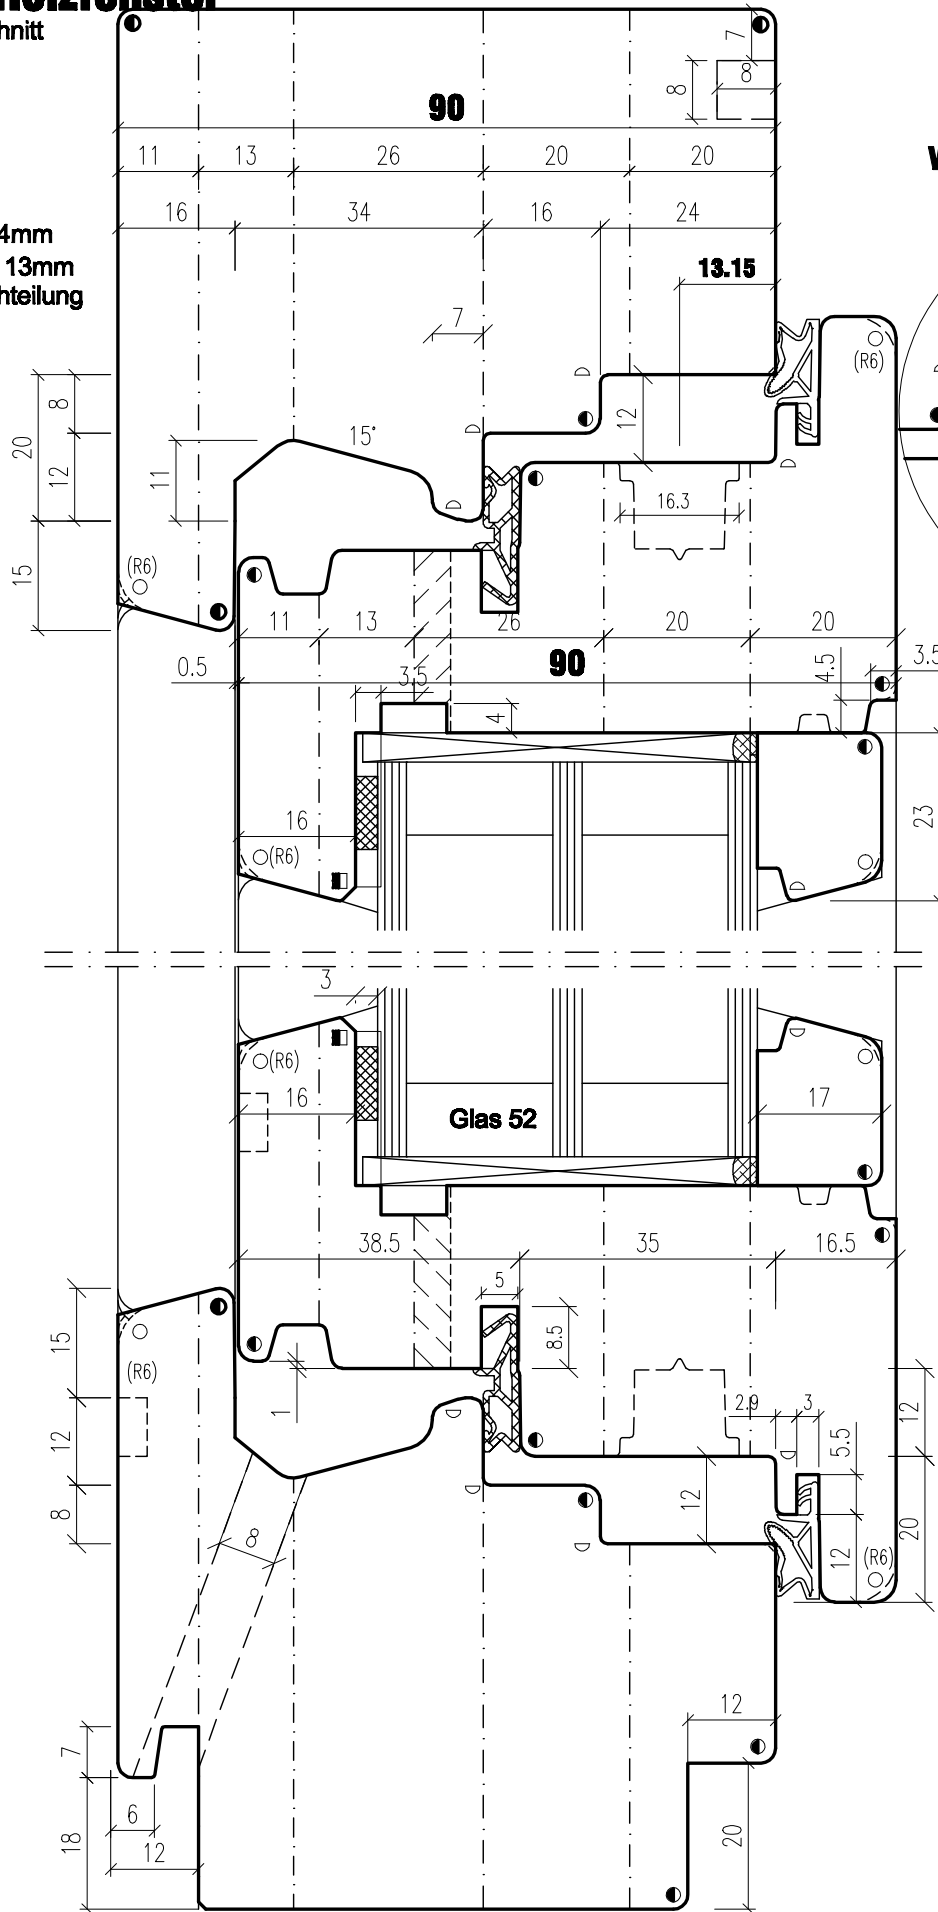

IV90 Holzfenster

Vertikalschnitt

Eurofalz 24mm
Achismaß: 13mm
S+Z Gleichteilung

Variante 2

Alternativ:
ohne, oder mit kleiner
Ü-Dichtung

Variante überfälszte Leiste

- R 1.0
- R 1.5
- R 2.0
- R 3.0
- 2x45°