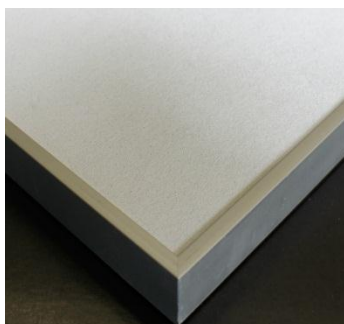

## BASIC PANEL

**PRODUCTBESCHRIJVING** panelen met een onbrandbare vulling afgewerkt met een wit glasvlies en een stevig alu kader met zichtbare rand 6mm

**AFMETINGEN** 600x1200x35mm  
1200x1200x35mm  
1800x1200x35mm  
2400x1200x35mm

**AFWERKING** alu kader in wit of alu  
zichtzijde afgewerkt met wit glasvlies

**PLAATSING**

wand : demonteerbaar opgehangen d.m.v.  
afstandsbuisjes 35mm meegeleverd  
per paneel

plafond : zwevend opgehangen d.m.v.  
ophangdraden +/- 10cm meegeleverd  
per paneel

**BRANDKLASSE** vulling + vlies klasse A1

**GELUIDSABSORPTIE**

Hz	125	250	500	1000	2000	4000
$\alpha$	0,22	0,53	0,81	0,96	1,00	0,94

**KLEUREN** enkel verkrijgbaar met wit glasvlies